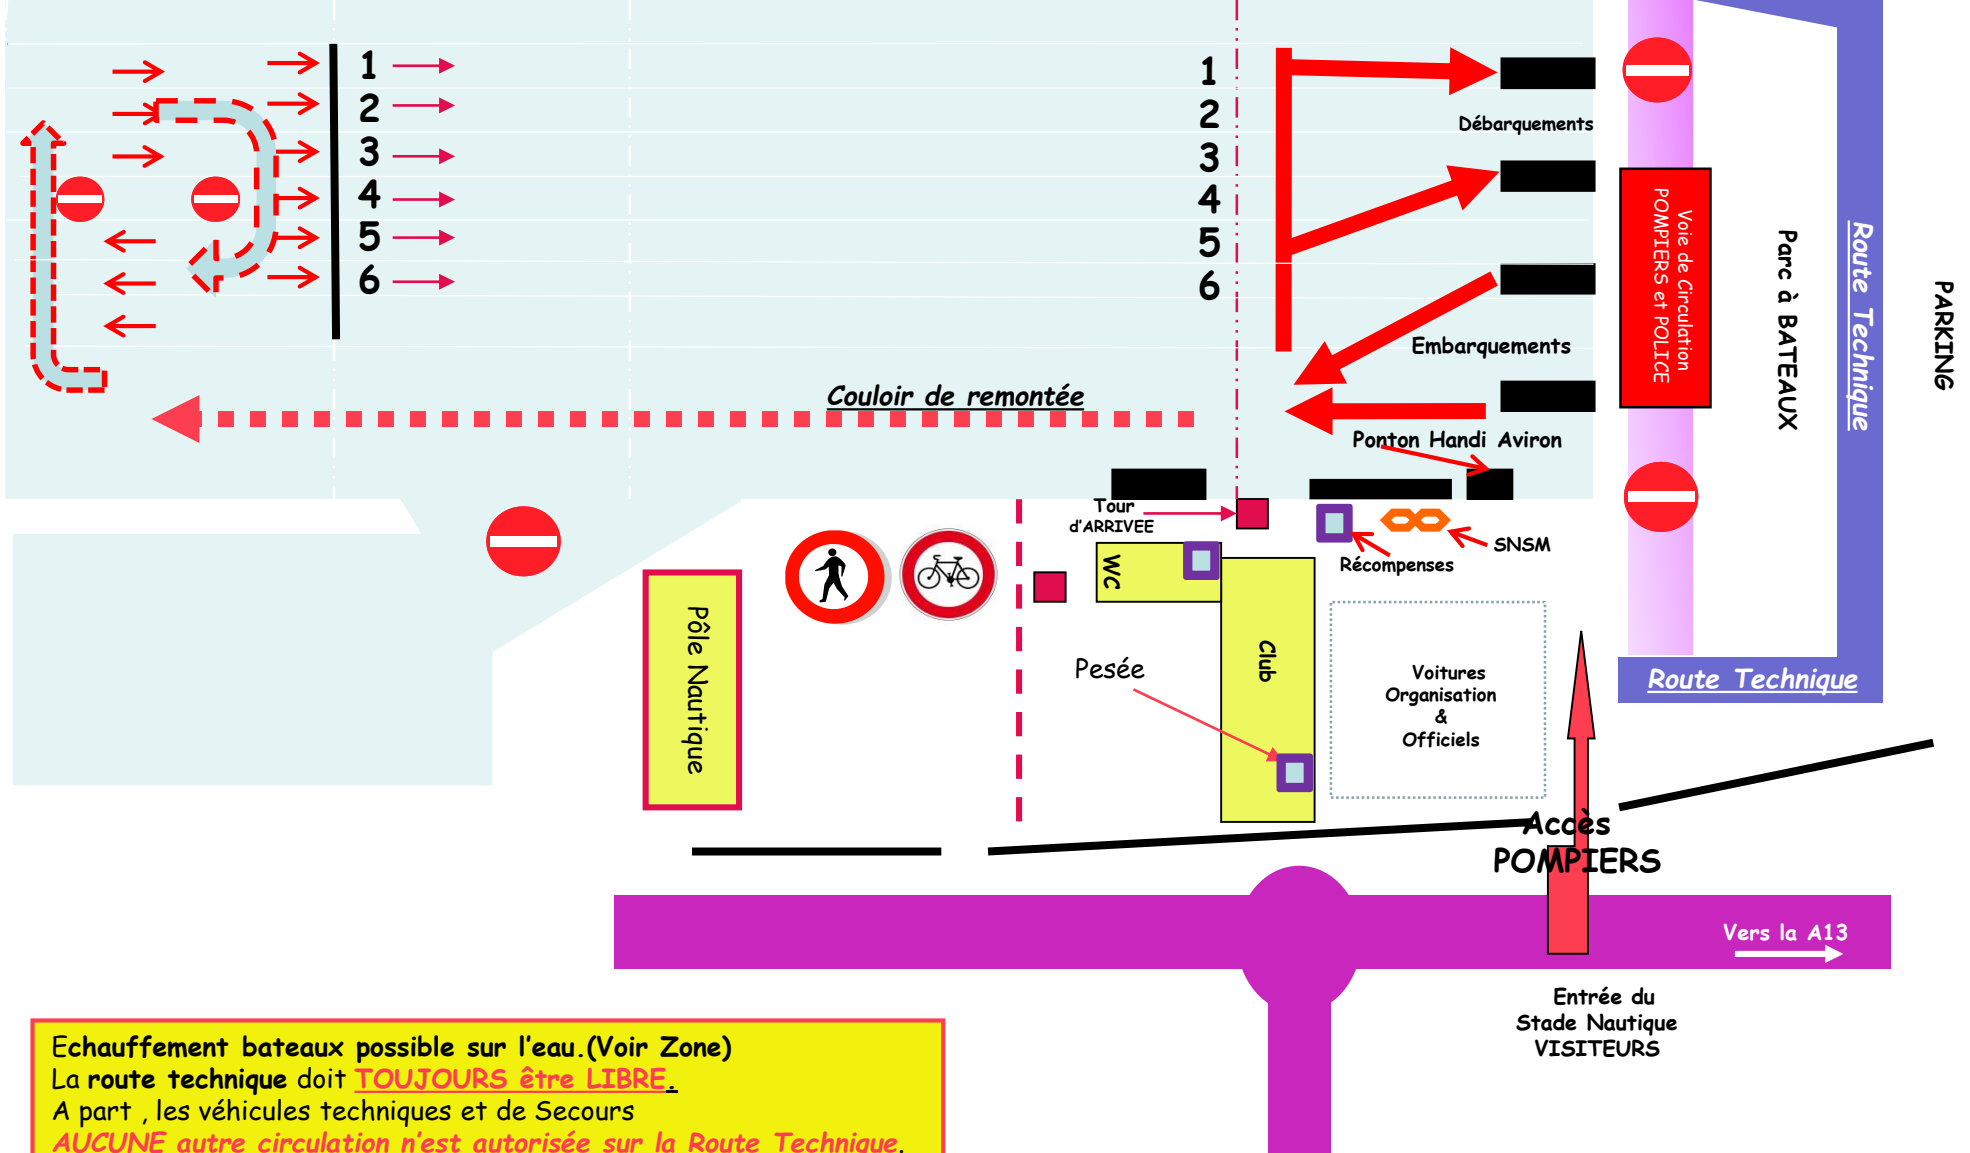

2000 Mètre

1500 Mètres

1000 Mètres

500 Mètres

ARRIVEE
000 Mètres

Route Technique

Echauffement bateaux possible sur l'eau. (Voir Zone)
La route technique doit **TOUJOURS être LIBRE**.
A part , les véhicules techniques et de Secours
AUCUNE autre circulation n'est autorisée sur la Route Technique.

Entrée du
Stade Nautique
VISITEURS